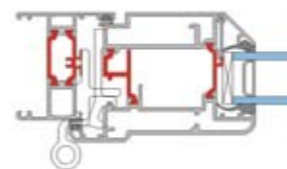

Interlock Detail

Cill Detail

Jamb Detail

Blyweert Beaufort Aluminium Limited
Imperial Park, Celtic Way, Newport, NP10 8BE

Tel: 01633 81 04 40

Fax: 01633 81 60 04

Email: info@blyweertbeaufort.com

www.blyweertbeaufort.com